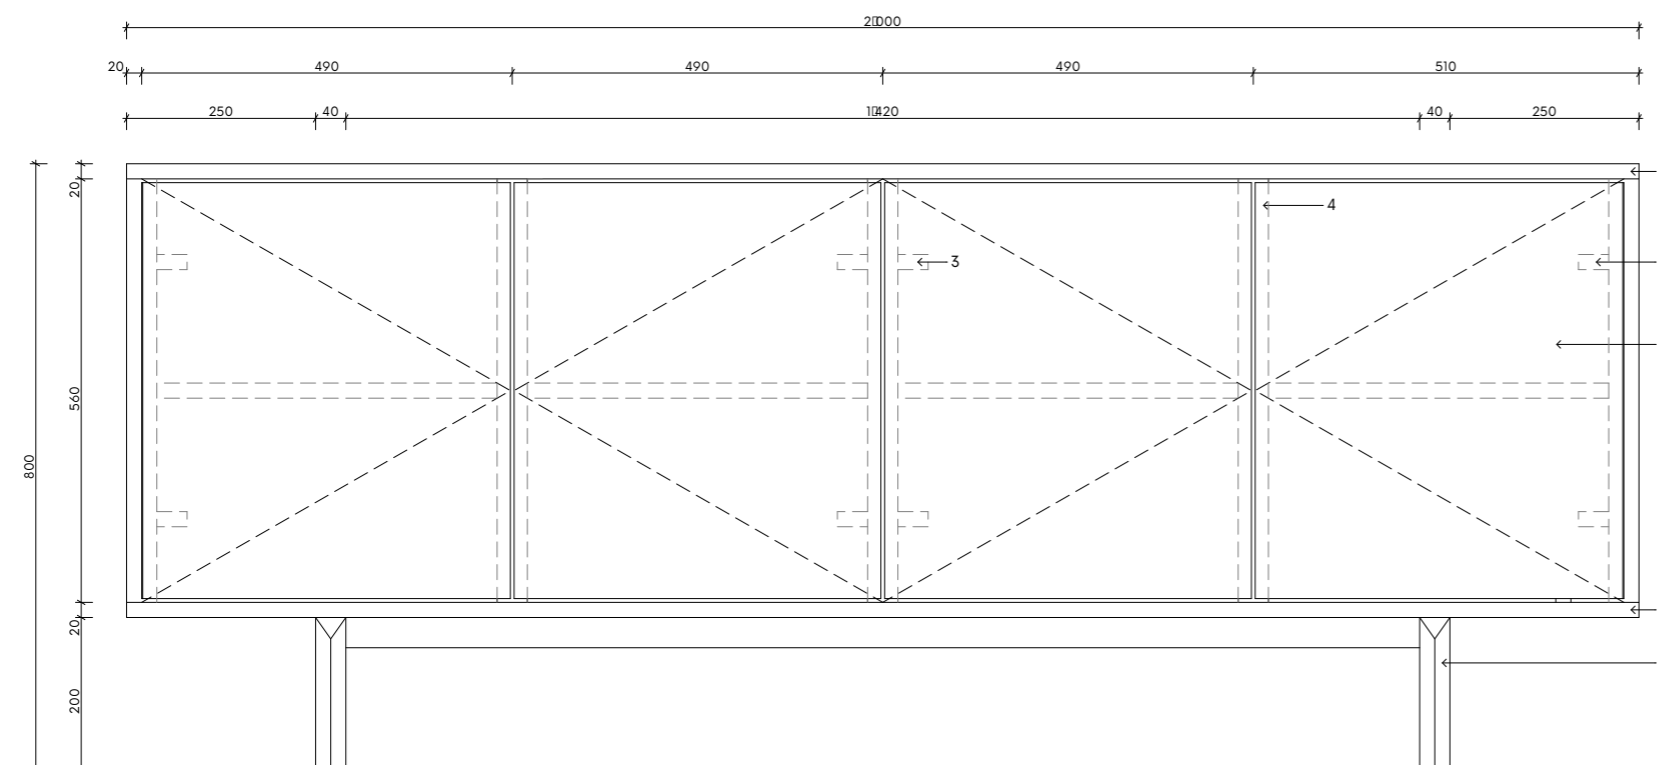

Referência
wd17203

Artigo
Aparador

Dimensões
L.2000xA.800xP.530 mm

Materiais
MDF lacado
MDF folheado

Escala 1:10, 1:50

Dimensões em mm

Formato A3

Qualquer erro ou omissão detectada no desenho deve ser comunicada de imediato: info@wude.pt

VISTA FRONTAL
1:10

VISTA LATERAL
1:10