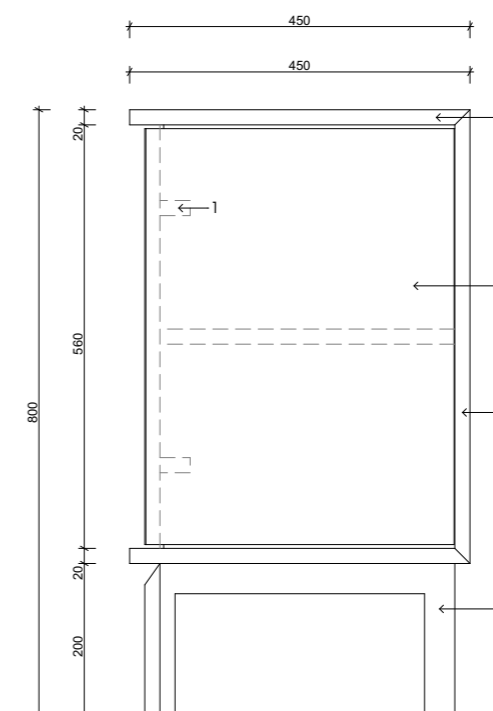

VISTA TOPO
1:10

PERSPECTIVA

Legenda:

1 - dobradiças BLUM, CLIP top BLUEMOTION, ref. 71T7600N, recobrimento meia esquadria

2 - dobradiças BLUM, CLIP top BLUEMOTION, ref. 71B9750, sem recobrimento

3 - dobradiças BLUM, CLIP top BLUEMOTION, ref. 71B9650, recobrimento parcial

Referência
wd17203

Artigo
Aparador

Dimensões
L.2000xA.800xP.530 mm

Materiais
MDF lacado
MDF folheado

Escala 1:10, 1:50

Dimensões em mm

Formato A3

Qualquer erro ou omissão detectada no desenho deve ser comunicada de imediato: info@wude.pt

VISTA FRONTAL
1:10

VISTA LATERAL
1:10